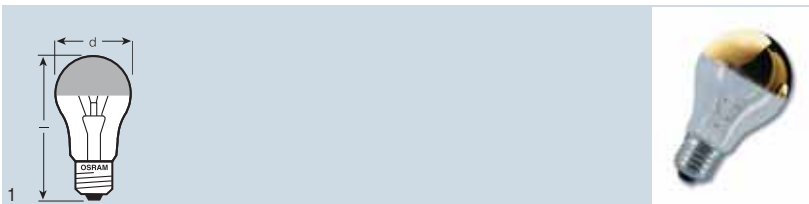

SPECIAL MIRROR SILVER/GOLD A

Označení výrobku	EAN kód	W		 d [mm]	 l [mm]		 obr. č.
SPC. MIRROR A SILV 40	4050300312729	40	E27	60	105	30	1
SPC. MIRROR A SILV 60	4050300309651	60	E27	60	105	30	1
SPC. MIRROR A SILV 100	4050300312705	100	E27	65	123	30	1
SPC. MIRROR A GOLD 40	4050300001050	40	E27	60	105	30	1
SPC. MIRROR A GOLD 60	4050300001067	60	E27	60	105	30	1

SPECIAL MIRROR A se výborně hodí pro efektní neoslňující osvětlení. K dispozici se zlatým nebo stříbrným zrcadlovým povrstvením.

SPECIAL MIRROR SILVER/GOLD P

Označení výrobku	EAN kód	W		 d [mm]	 l [mm]		 obr. č.
SPC. MIRROR P SILV 25	4050300001081	25	E14	45	80	35	1
SPC. MIRROR P SILV 40	4050300002224	40	E14	45	80	35	1
SPC. MIRROR P GOLD 25	4050300001104	25	E14	45	80	35	1
SPC. MIRROR P GOLD 40	4050300001111	40	E14	45	80	35	1

SPECIAL MIRROR P se výborně hodí pro efektní neoslňující osvětlení v malém provedení. K dispozici se zlatým nebo stříbrným zrcadlovým povrstvením.

SPECIAL OVEN T

Označení výrobku	EAN kód	W	lm		d [mm]	l [mm]			obr. č.
SPC. OVEN T CL 15	4050300003108	15	85	E14	22	52	100	1	