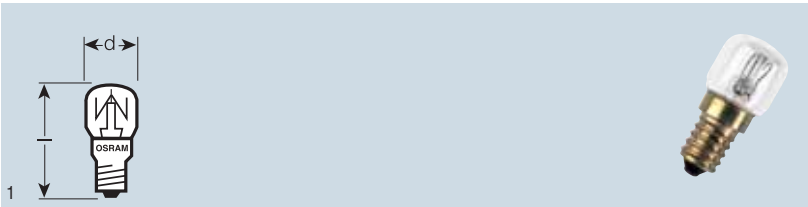

SPECIAL MIRROR SILVER/GOLD A

Označení výrobku	EAN kód	W		 d [mm]	 l [mm]		 obr. č.
SPC. MIRROR A SILV 40	4050300312729	40	E27	60	105	30	1
SPC. MIRROR A SILV 60	4050300309651	60	E27	60	105	30	1
SPC. MIRROR A SILV 100	4050300312705	100	E27	65	123	30	1
SPC. MIRROR A GOLD 40	4050300001050	40	E27	60	105	30	1
SPC. MIRROR A GOLD 60	4050300001067	60	E27	60	105	30	1

SPECIAL MIRROR A se výborně hodí pro efektní neoslňující osvětlení. K dispozici se zlatým nebo stříbrným zrcadlovým povrstvením.

SPECIAL MIRROR SILVER/GOLD P

Označení výrobku	EAN kód	W		 d [mm]	 l [mm]		 obr. č.
SPC. MIRROR P SILV 25	4050300001081	25	E14	45	80	35	1
SPC. MIRROR P SILV 40	4050300002224	40	E14	45	80	35	1
SPC. MIRROR P GOLD 25	4050300001104	25	E14	45	80	35	1
SPC. MIRROR P GOLD 40	4050300001111	40	E14	45	80	35	1

SPECIAL MIRROR P se výborně hodí pro efektní neoslňující osvětlení v malém provedení. K dispozici se zlatým nebo stříbrným zrcadlovým povrstvením.

SPECIAL OVEN T

Označení výrobku	EAN kód	W	lm		d [mm]	l [mm]			obr. č.
SPC. OVEN T CL 15	4050300003108	15	85	E14	22	52	100	1	