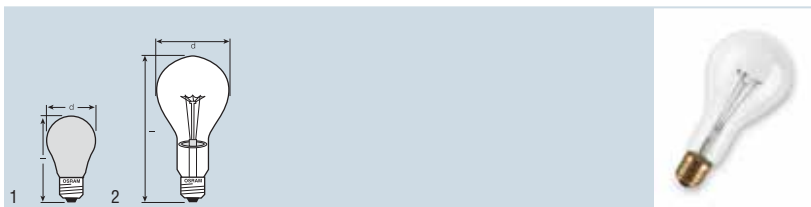

SPECIAL A (s tepelnou ochranou) ▽

Označení výrobku	EAN kód	W	lm		d [mm]	h [mm]		obr. č.
CENTRA A T FR 25	4050300010861	25	185	E27	60	105	20	1
CENTRA A T FR 40	4050300010878	40	320	E27	60	105	20	1
CENTRA A T FR 60	4050300010892	60	505	E27	60	105	20	1
SPC. A T CL 300	4050300012933	300	4600	E40	112	189	20	2
SPC. A T CL 500	4050300013176	500	8400	E40	112	240	20	2
SPC. A T FR 60 24 V	4050300013015	60	935	E27	60	105	20	1

CENTRA® T a SPC. A T jsou mimořádně tepelně chráněny. Splňují všechny požadavky, které jsou stanoveny v normě DIN 49810 část 4 a 5 pro používání v závěsných a ručních svítidlech chráněných proti důlnímu plynu a výbuchu. Používají se v dolech a výbušných prostředích.