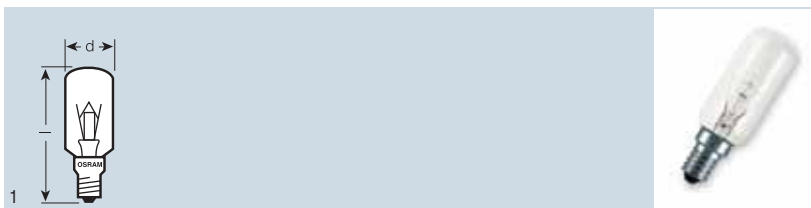

SPECIAL T trubicového tvaru

Označení výrobku	EAN kód	W	lm		d [mm]	h [mm]		obr. č.
SPC. T 25/85 CL 25 ¹⁾	4050300010946	25	210	E14	25	85	100	1
SPC. T25/85 CL 40 ¹⁾	4050300061078	40	410	E14	25	85	50	1