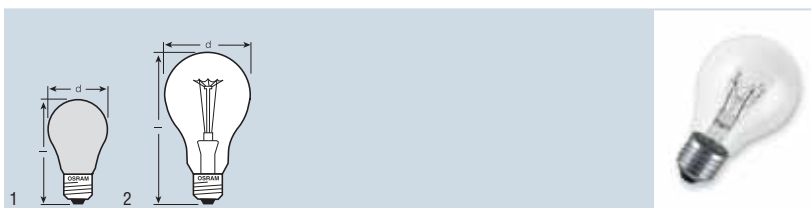

SPECIAL CENTRA® Standard A

Označení výrobku	EAN kód	W	lm		d [mm]	h [mm]		obr. č.
CENTRA A FR 100	4050300010915	100	1000	E27	60	105	20	1
CENTRA A CL 200	4050300012971	200	2500	E27	80	160	20	2

Žárovky CENTRA® s osvědčením o nárazuvzdornosti jsou díky přidávným držákům na vláknech mimořádně nárazuvzdorné a odolné vůči vibracím.