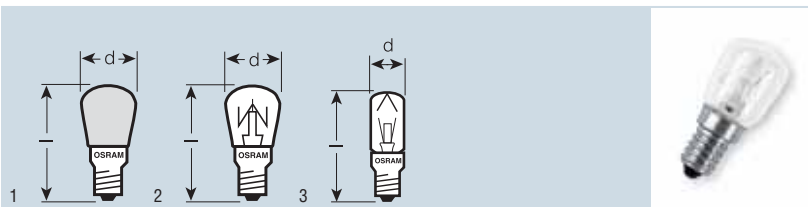

SPECIAL T hruškovitého tvaru/FRIDGE

Označení výrobku	EAN kód	W	lm		d [mm]	l [mm]			obr. č.
SPC. T26/57 FR 15	4050300003085	15	110	E14	26	57	100	1	
SPC. T26/57 FR 25	4050300323596	25	190	E14	26	57	100	1	
SPC.T26/57 CL 15	4050300310282	15	110	E14	26	57	100	2	
SPC. T26/57 CL 25	4050300309637	25	190	E14	26	57	100	2	
SPC. T17/54 CL 15	4050300092928	15	100	E14	17	54	10	3	

Tyto žárovky jsou vhodné pro vnitřní osvětlení lednic v domácnostech a pro šicí stroje.