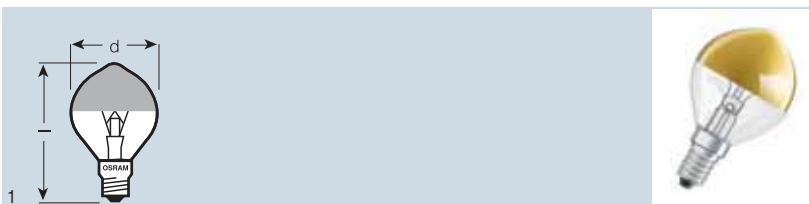

SPECIAL MIRROR SILVER/GOLD A

Označení výrobku	EAN kód	W		 d [mm]	 l [mm]		 obr. č.
SPC. MIRROR A SILV 40	4050300312729	40	E27	60	105	30	1
SPC. MIRROR A SILV 60	4050300309651	60	E27	60	105	30	1
SPC. MIRROR A SILV 100	4050300312705	100	E27	65	123	30	1
SPC. MIRROR A GOLD 40	4050300001050	40	E27	60	105	30	1
SPC. MIRROR A GOLD 60	4050300001067	60	E27	60	105	30	1

SPECIAL MIRROR A se výborně hodí pro efektní neoslňující osvětlení. K dispozici se zlatým nebo stříbrným zrcadlovým povrstvením.

SPECIAL MIRROR SILVER/GOLD P

Označení výrobku	EAN kód	W		 d [mm]	 l [mm]		 obr. č.
SPC. MIRROR P SILV 25	4050300001081	25	E14	45	80	35	1
SPC. MIRROR P SILV 40	4050300002224	40	E14	45	80	35	1
SPC. MIRROR P GOLD 25	4050300001104	25	E14	45	80	35	1
SPC. MIRROR P GOLD 40	4050300001111	40	E14	45	80	35	1

SPECIAL MIRROR P se výborně hodí pro efektní neoslňující osvětlení v malém provedení. K dispozici se zlatým nebo stříbrným zrcadlovým povrstvením.

SPECIAL OVEN T

Označení výrobku	EAN kód	W	lm		d [mm]	l [mm]			obr. č.
SPC. OVEN T CL 15	4050300003108	15	85	E14	22	52	100	1	