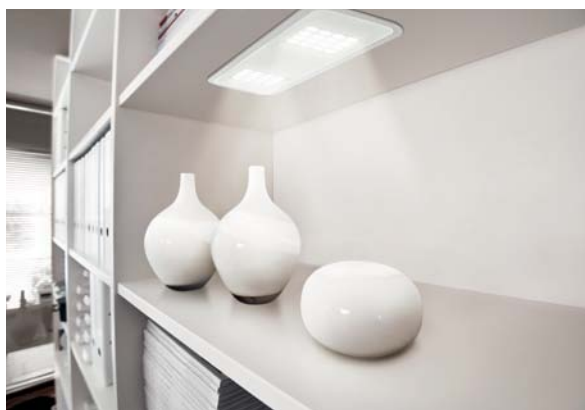

Řada nových možností v osvětlení.

Rodina LED vestavných svítidel QOD DOMINO® se skládá ze čtyř extrémně plochých a elegantních světelných obdélníků ve třech různých stupních výkonu a dvou délkách. Díky ultraplochému profilu a kompaktním rozměrům je lze decentně zakomponovat do každého prostředí, kde zajistí velmi intenzivní osvětlení.

POUŽITÍ

Atraktivní svítidla. Kreativní světlo.

Při použití řady výrobků QOD DOMINO® již nestojí nic v cestě vaší kreativitě. QOD DOMINO® short 2x4 W je ideální svítidlo pro výklenky, vitríny, regály QOD DOMINO® short 3x4 W je ideální pro osvětlení šatních skříní buď dovnitř do skříní nebo nad dveře skříní zvenku QOD DOMINO® long 3x4 W je vhodné jako osvětlení pod horní kuchyňské skříňky pro osvětlení pracovní plochy QOD DOMINO® long 5x4 W se velmi dobře hodí jako stropní svítidlo v podélných místnostech či nad pracovní místo v domácí kanceláři

VÝHODY

Vysoký světelný komfort. Inovativní design.

Celá rodina výrobků QOD DOMINO® je vybavena velmi efektivními vysokovýkonnými LED s dlouhou životností. Proto vydávají velice úsporné příjemné jasné teplé bílé světlo bez citelného vyzařování tepla. Úzká obdélníková svítidla s vestavnou výškou pouze 10 mm lze namontovat velice snadno na téměř libovolnou plochu.