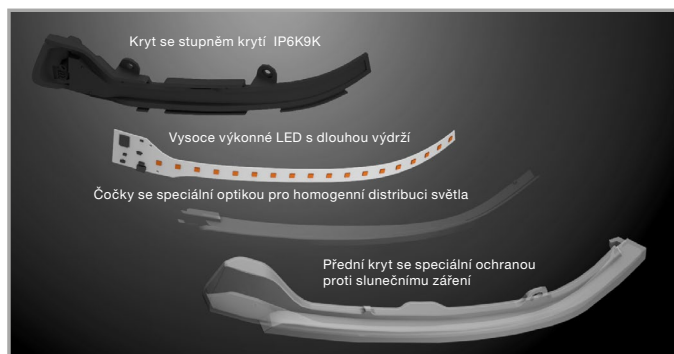

TECHNICKÉ ÚDAJE

Název produktu	Označení	Vhodné pro vozy	Edice	EAN10 / EAN40	Počet ks v balení	Rozměry produktu [mm]	Rozměry balení [mm]
LEDriving® Dynamic Mirror Indicator pro Seat Leon 5F - White Edition	LEDDMI 5F0 WT S	Seat Leon 5F (2012-2018) Seat Ibiza KJ (2018-2019) Seat Arona KJ (2018-2019)	bílá	4062172052757 / 4062172052764	4	237 x 54 x 50	300 x 70 x 210
LEDriving® Dynamic Mirror Indicator pro Seat Leon 5F - Black Edition	LEDDMI 5F0 BK S	Seat Leon 5F (2012-2018) Seat Ibiza KJ (2018-2019) Seat Arona KJ (2018-2019)	černá	4062172052832 / 4062172052849	4	237 x 54 x 50	300 x 70 x 210

Název produktu						
LEDriving® Dynamic Mirror Indicator pro Seat Leon 5F - White Edition	118,00	2,40	12	IP6K9K	R06, R10	5 let
LEDriving® Dynamic Mirror Indicator pro Seat Leon 5F - Black Edition	118,00	2,40	12	IP6K9K	R06, R10	5 let