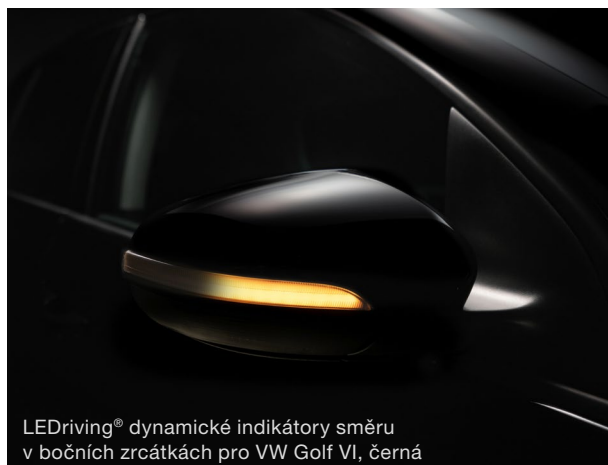

LEDDriving® dynamické indikátory směru v bočních zrcátkách pro Audi A3 jsou vhodné pro následující modely:

- Audi A3 8V (08/2012→)
- Audi S3 8V (05/2013→)
- Audi RS3 8VA(04/2015→)

LEDDriving® dynamické indikátory směru v bočních zrcátkách pro Audi A4 jsou vhodné pro následující modely:

- Audi A4 B9 (08/2015→)
- Audi S4 B9 (05/2016→)
- Audi RS4 B9 (09/2017→)
- Audi A5 F5 (10/2016→)
- Audi S5 F5 (07/2016→)
- Audi RS5 F5 (03/2017→)