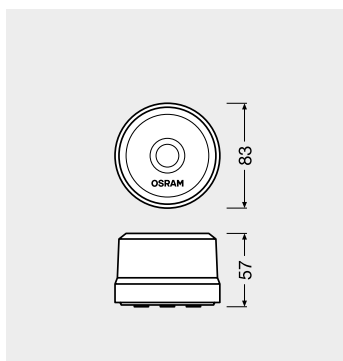

LIGHTNEWS

OSRAM LEDguardian® ROAD FLARE Signal V16

Signální světlo OSRAM LEDguardian® ROAD FLARE Signal V16 je výstražné světlo, které bliká a rotuje (360 stupňů), je viditelné z velké vzdálenosti až 1 000 metrů. V případě nouze může poskytnout důležité informace o nebezpečné situaci v silničním provozu. Na rozdíl od výstražného trojúhelníku upozorňuje ostatní účastníky silničního provozu na neobvyklou situaci v provozu aktivním blikáním, které je mnohem nápadnější než výstražný trojúhelník. Kompaktní design vám umožňuje uložit výstražné světlo v dosahu a v případě potřeby lze díky magnetu rychle a snadno připevnit přímo na střechu vozidla. Součástí balení je 9V baterie. LEDguardian® ROAD FLARE Signal V16 byl testován v naší laboratoři pro simulaci prostředí s certifikací prostředí DIN EN ISO / IEC 17025 pro extrémní vnější vlivy, pokud jde o vodu, prach, teplo, chlad, korozi a nárazy z pádů a certifikován s třídou ochrany IP IP54.

OSRAM nabízí na tento produkt dvouletou záruku *.

Světlo je OSRAM

OSRAM

OSRAM LEDguardian® ROAD FLARE Signal V16

Funkce

- 360° blikající žluté světlo
- Světelný výkon 140 lm
- 2000 Kelvinů
- 12 vysoce výkonných LED s dlouhou životností
- 1 x 9V baterie v ceně
- Třída ochrany: IP 54
- Certifikace CE
- Regulace V16
- Magnetická montáž
- Kompaktní design
- Dvouletá záruka OSRAM*

TECHNICKÉ ÚDAJE

Název výrobku	Označení pro objednávku	EAN10	Rozměry produktu (průměr x výška (mm))	Rozměry obalu (výška x šířka x hloubka (mm))	Hmotnost produktu net (g)	W	V	IP	lm	K	LEDky	Záruka (roky)	Dobíjení
LEDguardian® ROAD FLARE Signal V16	LEDSSL102	4062172184359	83 X 57	34 X 34 X 25	150	6	9	54	140	2000	12	2	ne