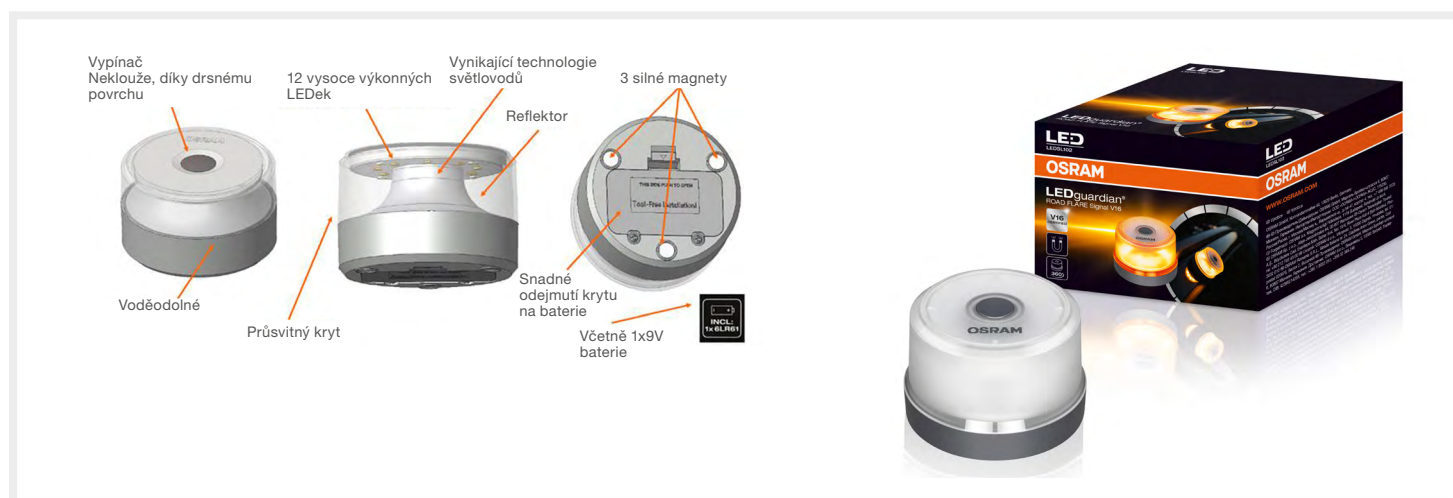

LIGHTNEWS

OSRAM LEDguardian® ROAD FLARE Signal V16

Signální světlo OSRAM LEDguardian® ROAD FLARE Signal V16 je výstražné světlo, které bliká a rotuje (360 stupňů), je viditelné z velké vzdálenosti až 1 000 metrů. V případě nouze může poskytnout důležité informace o nebezpečné situaci v silničním provozu. Na rozdíl od výstražného trojúhelníku upozorňuje ostatní účastníky silničního provozu na neobvyklou situaci v provozu aktivním blikáním, které je mnohem nápadnější než výstražný trojúhelník. Kompaktní design vám umožňuje uložit výstražné světlo v dosahu a v případě potřeby lze díky magnetu rychle a snadno připevnit přímo na střechu vozidla. Součástí balení je 9V baterie. LEDguardian® ROAD FLARE Signal V16 byl testován v naší laboratoři pro simulaci prostředí s certifikací prostředí DIN EN ISO / IEC 17025 pro extrémní vnější vlivy, pokud jde o vodu, prach, teplo, chlad, korozi a nárazy z pádů a certifikován s třídou ochrany IP IP54.

OSRAM nabízí na tento produkt dvouletou záruku *.

Světlo je OSRAM

OSRAM

OSRAM LEDguardian® ROAD FLARE Signal V16

Funkce

- 360° blikající žluté světlo
- Světelný výkon 140 lm
- 2000 Kelvinů
- 12 vysoce výkonných LED s dlouhou životností
- 1 x 9V baterie v ceně
- Třída ochrany: IP 54
- Certifikace CE
- Regulace V16
- Magnetická montáž
- Kompaktní design
- Dvouletá záruka OSRAM*

Výhody

- Budte připraveni – s výstražnými a bezpečnostními světly OSRAM LEDguardian®.
- Lepší viditelnost, a tím i větší bezpečnost pro vás i ostatní na silnici
- Signalizuje polohu poškozeného vozidla jednoduchým umístěním na auto.
- Kompaktní design pro rychlé a snadné připevnění k vozidlu magnetem
- Připraveno k použití ihned po zakoupení
- Odolné nárazům, prachu, vodě
- Protiskuzový povrch odpuzující nečistoty
- Malé, kompaktní, lehké - pro nás snadné a intuitivní použití