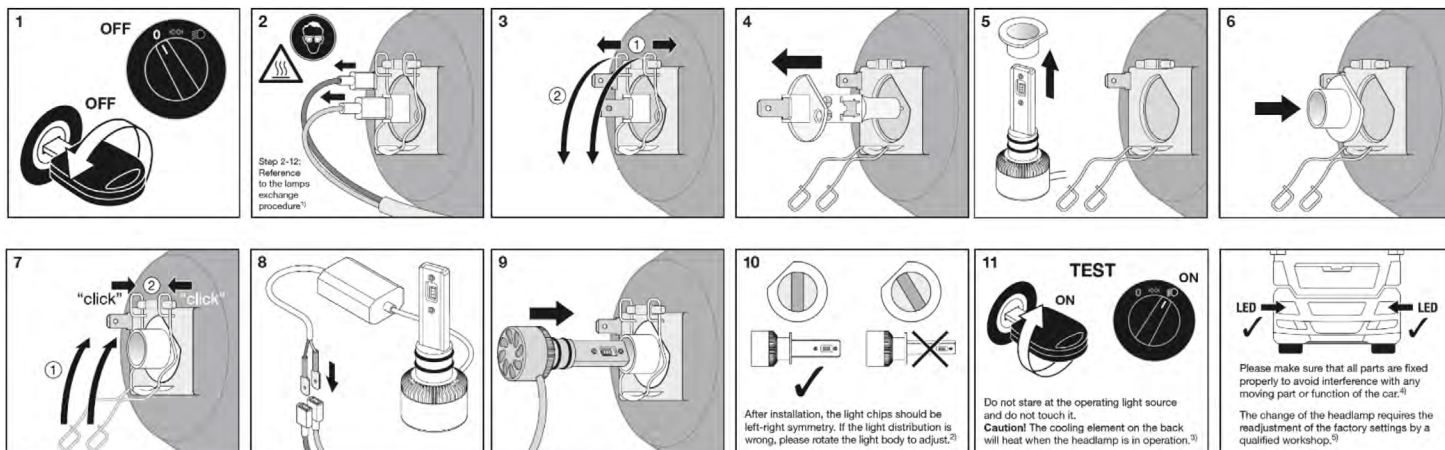

INSTALAČNÍ MANUÁL

1. Přesné znění podmínek záruky najdete na: www.osram.com/am-guarantee