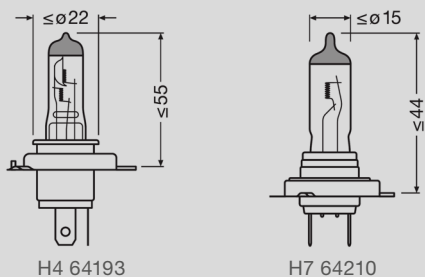

Název výrobku	Objednací číslo	EAN10	ECE	Teplota chromatičnosti /K	Patice	W	V	Životnost (B3/Tc)@13.2V (h)
NIGHT BREAKER® 200 H4	64193NB200-HCB	4062172198158	H4	4050	P43t	60/55	12	200/400//80/160 (tlumená / dálková světla)
NIGHT BREAKER® 200 H4	64193NB200	4062172212281	H4	4050	P43t	60/55	12	200/400//80/160 (tlumená / dálková světla)
NIGHT BREAKER® 200 H7	64210NB200-HCB	4062172198134	H7	3700	PX26d	55	12	150/250
NIGHT BREAKER® 200 H7	64210NB200	4062172212250	H7	3700	PX26d	55	12	150/250