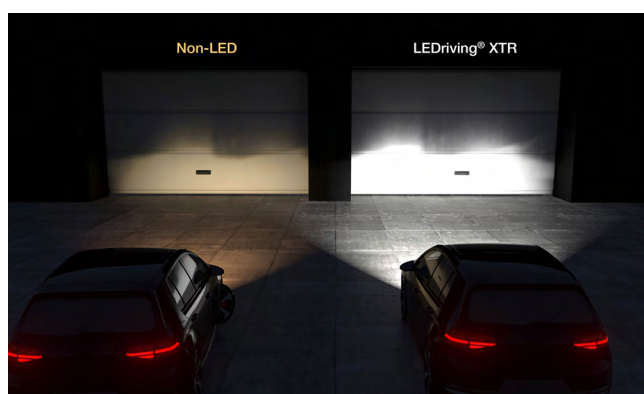

* Tento produkt nemá ECE schválení a nesmí být proto provozován na veřejných komunikacích, pouze off-road. Neoprávněné použití může vést ke ztrátě technického průkazu a pojistného krytí.

** Není nutné dbát na správnou polaritu 1) více na www.osram.cz/am